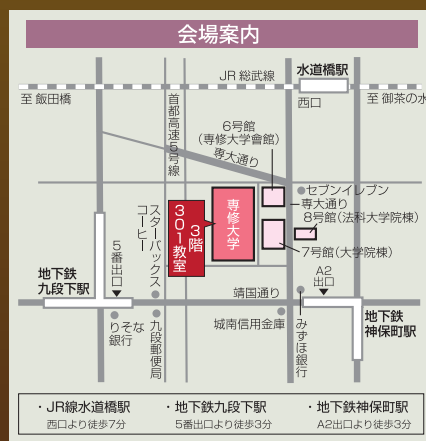

文部科学省私立大学戦略的研究基盤形成支援事業
専修大学社会知性開発研究センター／古代東ユーラシア研究センター
「古代東ユーラシア世界の人流と倭国・日本」

平成28年度 シンポジウム
東ユーラシアにおける
移動と定着

2016年 **11月19日(土)** 13:00-17:30
受付 12:30～

- ■場 所：専修大学神田校舎 2号館 3階 301教室
- ■定 員：300名（聴講無料）

趣旨説明 13:00～13:10 飯尾 秀幸（古代東ユーラシア研究センター代表／専修大学教授）

講 演 13:10～14:10 武廣 亮平（日本大学教授）
「日本古代のエミシ移配政策とその展開」

14:10～15:10 田上 勇一郎（福岡市経済観光文化局文化財部
埋蔵文化財課）
「中世国際貿易都市『博多』の調査成果」

15:30～16:30 柳原 敏昭（東北大学教授）
「中世初期日本国周縁部における交流の諸相」

16:40～17:30 討 論

司会・進行 高久 健二（古代東ユーラシア研究センター研究員／専修大学教授）

申込み方法〔1か2のいずれかでお申込みください。〕

1 往復はがきに、①「古代東ユーラシアシンポジウム」と記入し、②郵便番号
③住所④氏名(ふりがな)⑤電話番号⑥メールアドレス(任意)を明記の
うえ、専修大学社会知性開発研究センター事務課までお送りください。
※到着次第、返信用はがきにて参加証をお送りいたします。

2 シンポジウムウェブサイトの「申込みフォーム」より
お申込みください。
<https://s360.jp/form/30448-2067/>

※申込み完了後、自動配信メールにて参加証をお送りいたします。届かない
場合は、メールアドレスの入力間違いや受信設定による不着などが考
えられます。お手数ですが、下記までお問合せください。

申込み締切：11月15日(火) 必着

専修大学社会知性開発研究センター事務課

〒214-8580 神奈川県川崎市多摩区東三田2-1-1

メールアドレス: socio@acc.senshu-u.ac.jp TEL:044-911-1347

主催 専修大学社会知性開発研究センター／古代東ユーラシア研究センター

※お申込み時にいただいた個人情報は、専修大学からのお知らせや連絡、または個人が特定できないようにして統計処理等を行う目的で使用します。